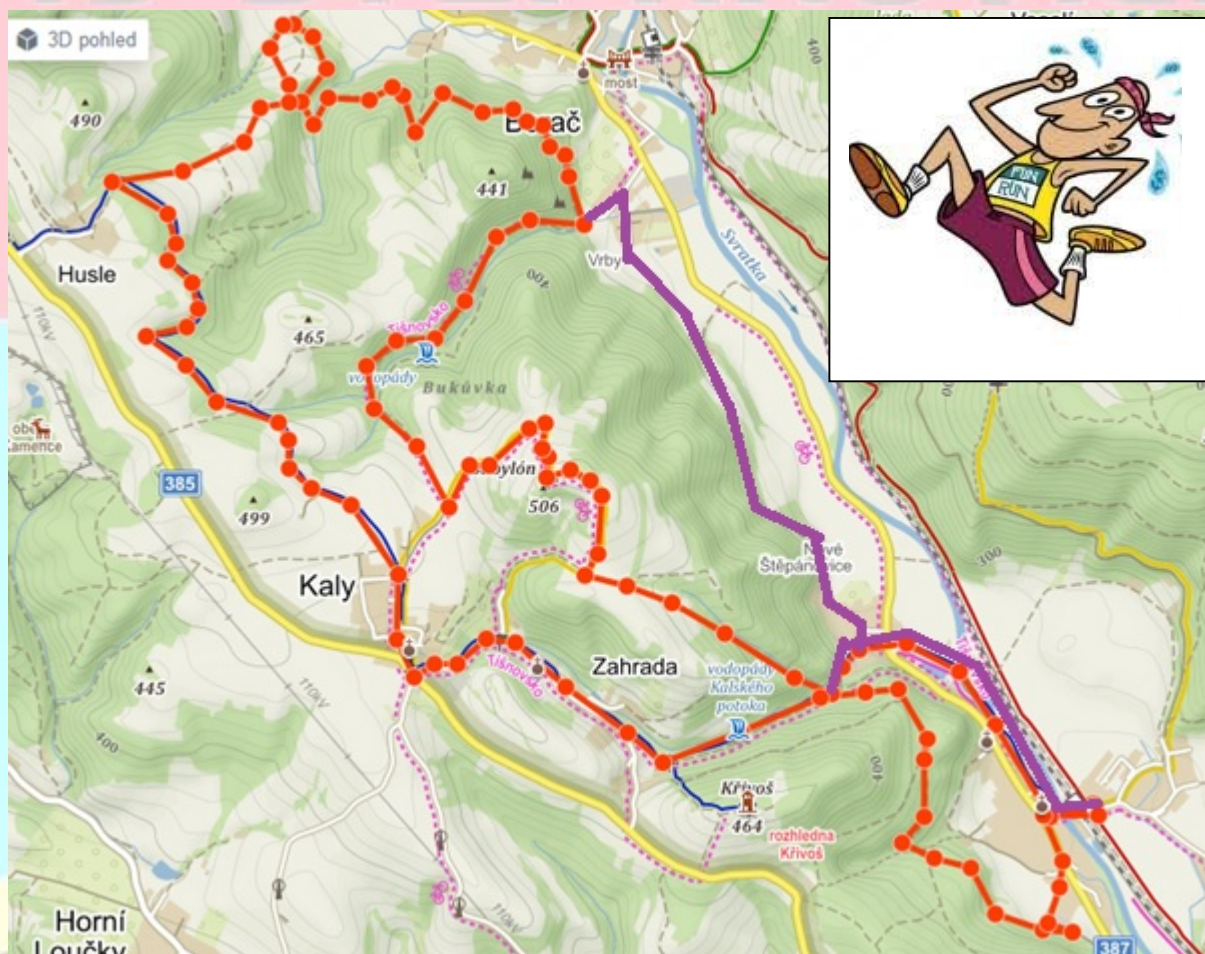

BĚŽECKÁ VÝZVA

7. ročník - KDE SU ŠÉFE (pro místní)

16,8 km - 565 m stoupání - **červená trasa**

13,5 km - 336 m stoupání - **fialovo-červená trasa**
(pro ženy, děti, lazary ...)

START: neděle 27. 9. 2020 - 9:30 – hřiště TJ

po doběhu + odpoledne občerstvení

15:00 – sportovní soutěže pro děti

NENÍ DŮLEŽITÉ VYHRÁT, ALE DOBĚHNOUT (příp. DOJÍT)!!!

organizuje TJ ŠTĚPÁNOVICE, z.s.